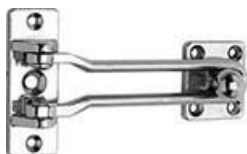

Dörrspärr

Gör att dörren kan öppnas i spärrat läge så obehöriga ej kan rycka upp dörren.
Fungerar på samma sätt som en dörrkedja fast är betydligt starkare.

Pris: 690 SEK